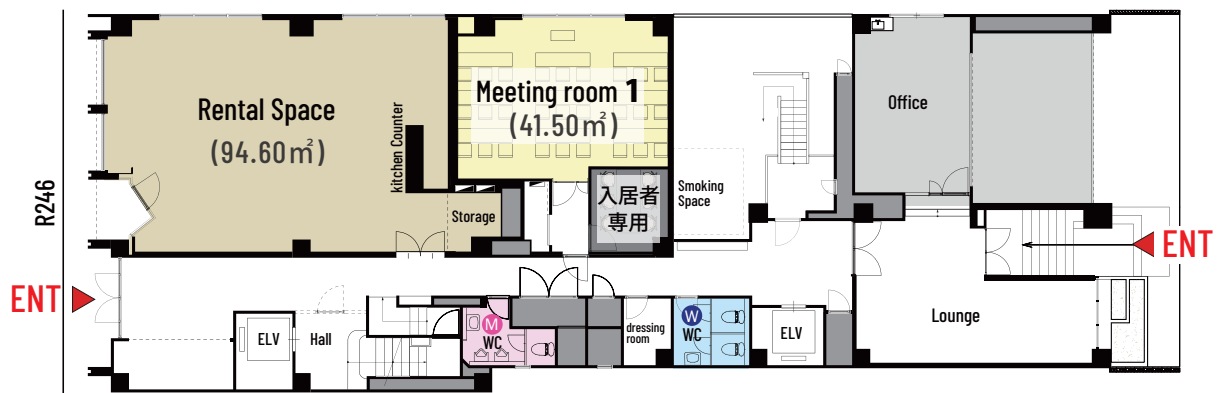

SLACK SHIBUYA MEETINGROOM

INFORMATION
REALGATE

TEL 03-6826-5556
FAX 03-6826-5557
MAIL info_space@realgate.jp

Weekdays
10:00-19:00

渋谷駅西口徒歩5分のコミュニティオフィスビル”SLACK SHIBUYA”の1階にある『SLACK SHIBUYA MEETING ROOM』
セミナー形式で27名で利用可能な天井スケルトンの明るい空間。グループワークやプレゼンテーションなどに便利で、イベントスペース『SLACK BOX』と合わせると約136㎡の室内を自由にレイアウト可能です。ホワイトボードやプロジェクターなど会議、セミナー等に必要な備品も揃っています。

備品	数量
プロジェクター	1台
ホワイトボード	3台
テーブル (1800×550mm)	9台
チェア	30脚
演台	1台
ハンガーラック	2台
傘立て	1個

PRICE & TIME

料金詳細

利用可能時間

8:00 ~ 20:00

利用内容		平日 (税別)	土・日・祝日 (税別)
会議・セミナー		4,000円/1h	4,000円/1h
撮影	スチール	10,000円/30min	イベントスペースセット利用 1dayplan : 170,000円~のみ
	ムービー	15,000円/30min	イベントスペースセット利用 1dayplan : 170,000円~のみ

※会議室内、共用部では、食事・飲酒は出来ません。(ソフトドリンクのみ可)

※最低保証：3 時間 (撮影利用含む)

FLOOR MAP

1F フロア全体図面

OUTLINE 施設概要

施設名：SLACK SHIBUYA MEETINGROOM

-スラック・シブヤ・ミーティング・ルーム-

住所：150-0031