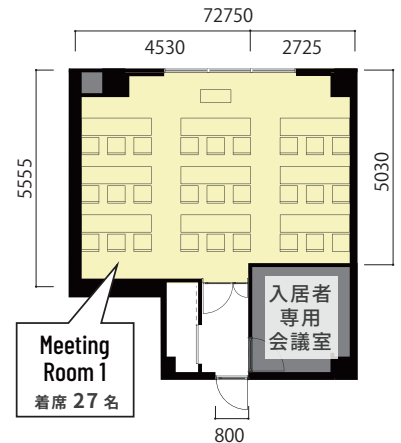

SLACK SHIBUYA MEETINGROOM

INFORMATION
REALGATE

TEL 03-6826-5556
FAX 03-6826-5557
MAIL info_space@realgate.jp

Weekdays
10:00-19:00

渋谷駅西口徒歩5分のコミュニティオフィスビル”SLACK SHIBUYA”の1階にある『SLACK SHIBUYA MEETING ROOM』
セミナー形式で27名で利用可能な天井スケルトンの明るい空間。グループワークやプレゼンテーションなどに便利で、イベントスペース『SLACK BOX』と合わせると約136㎡の室内を自由にレイアウト可能です。ホワイトボードやプロジェクターなど会議、セミナー等に必要な備品も揃っています。

備品	数量
プロジェクター	1台
ホワイトボード	3台
テーブル (1800×550mm)	9台
チェア	30脚
演台	1台
ハンガーラック	2台
傘立て	1個

PRICE & TIME

料金詳細

利用可能時間

8:00 ~ 20:00

利用内容		平日 (税別)	土・日・祝日 (税別)
会議・セミナー		4,000円/1h	4,000円/1h
撮影	スチール	10,000円/30min	イベントスペースセット利用 1dayplan : 170,000円~のみ
	ムービー	15,000円/30min	イベントスペースセット利用 1dayplan : 170,000円~のみ

※会議室内、共用部では、食事・飲酒は出来ません。(ソフトドリンクのみ可)

※最低保証：3 時間 (撮影利用含む)

FLOOR MAP

1F フロア全体図面

OUTLINE 施設概要

施設名：SLACK SHIBUYA MEETINGROOM

-スラック・シブヤ・ミーティング・ルーム-

住所：150-0031