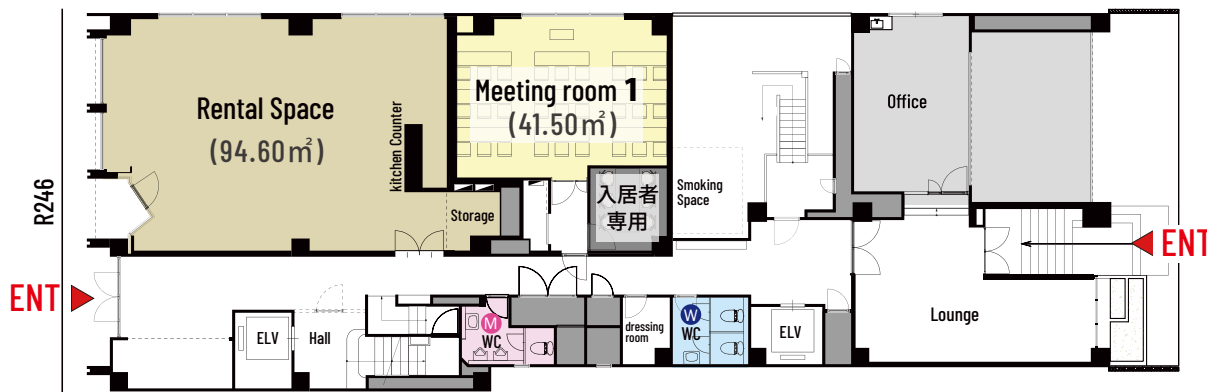

SLACK SHIBUYA MEETINGROOM

INFORMATION
REALGATE

TEL 03-6804-3994
FAX 03-6804-3941
MAIL info_space@realgate.jp

Weekdays
10:00-19:00

渋谷駅西口徒歩5分のコミュニティオフィスビル”SLACK SHIBUYA”の1階にある『SLACK SHIBUYA MEETING ROOM』

セミナー形式で27名で利用可能な天井スケルトンの明るい空間。グループワークやプレゼンテーションなどに便利で、イベントスペース『SLACK BOX』と合わせると約136㎡の室内を自由にレイアウト可能です。ホワイトボードやプロジェクターなど会議、セミナー等に必要な備品も揃っています。

備品	数量
プロジェクター	1台
ホワイトボード	3台
テーブル (1800×550mm)	9台
チェア	30脚
演台	1台
ハンガーラック	2台
傘立て	1個

PRICE & TIME

料金詳細

利用可能時間

8:00 ~ 20:00

利用内容		平日 (税別)	土・日・祝日 (税別)
会議・セミナー		4,000円/1h	4,000円/1h
撮影	スチール	10,000円/30min	イベントスペースセット利用 1dayplan : 170,000円~のみ
	ムービー	15,000円/30min	イベントスペースセット利用 1dayplan : 170,000円~のみ

※会議室内、共用部では、食事・飲酒は出来ません。(ソフトドリンクのみ可)

※最低保証：3 時間 (撮影利用含む)

FLOOR MAP

1F フロア全体図面

OUTLINE 施設概要

施設名：SLACK SHIBUYA MEETINGROOM

-スラック・シブヤ・ミーティング・ルーム-

住所：150-0031