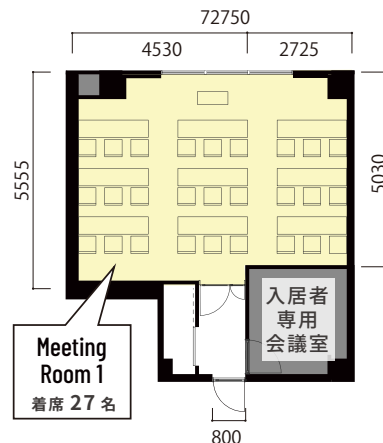

SLACK SHIBUYA MEETINGROOM

INFORMATION
REALGATE

TEL 03-6804-3994
FAX 03-6804-3941
MAIL info_space@realgate.jp

Weekdays
10:00-19:00

渋谷駅西口徒歩5分のコミュニティオフィスビル”SLACK SHIBUYA”の1階にある『SLACK SHIBUYA MEETING ROOM』

セミナー形式で27名で利用可能な天井スケルトンの明るい空間。グループワークやプレゼンテーションなどに便利で、イベントスペース『SLACK BOX』と合わせると約136㎡の室内を自由にレイアウト可能です。ホワイトボードやプロジェクターなど会議、セミナー等に必要な備品も揃っています。

備品	数量
プロジェクター	1台
ホワイトボード	3台
テーブル (1800×550mm)	9台
チェア	30脚
演台	1台
ハンガーラック	2台
傘立て	1個

PRICE & TIME

料金詳細

利用可能時間

8:00 ~ 20:00

利用内容		平日 (税別)	土・日・祝日 (税別)
会議・セミナー		4,000円/1h	4,000円/1h
撮影	スチール	10,000円/30min	イベントスペースセット利用 1dayplan : 170,000円~のみ
	ムービー	15,000円/30min	イベントスペースセット利用 1dayplan : 170,000円~のみ

※会議室内、共用部では、食事・飲酒は出来ません。(ソフトドリンクのみ可)

※最低保証：3 時間 (撮影利用含む)

FLOOR MAP

1F フロア全体図面

OUTLINE 施設概要

施設名：SLACK SHIBUYA MEETINGROOM

-スラック・シブヤ・ミーティング・ルーム-

住所：150-0031