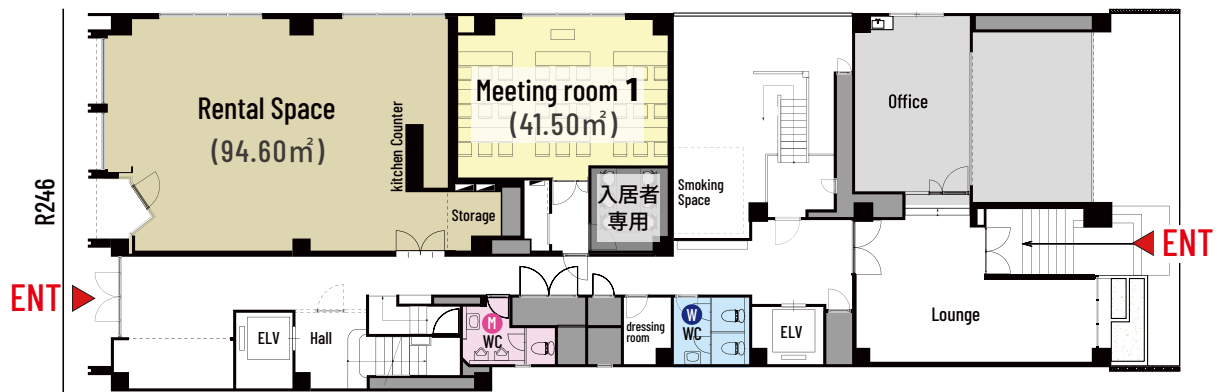

SLACK SHIBUYA MEETINGROOM

INFORMATION
REALGATE

TEL 03-6804-3994
FAX 03-6804-3941
MAIL info_space@realgate.jp

Weekdays
10:00-19:00

渋谷駅西口徒歩5分のコミュニティオフィスビル”SLACK SHIBUYA”の1階にある『SLACK SHIBUYA MEETING ROOM』
セミナー形式で27名で利用可能な天井スケルトンの明るい空間。グループワークやプレゼンテーションなどに便利で、イベントスペース『SLACK BOX』と合わせると約136㎡の室内を自由にレイアウト可能です。ホワイトボードやプロジェクターなど会議、セミナー等に必要な備品も揃っています。

備品	数量
プロジェクター	1台
ホワイトボード	3台
テーブル (1800×550mm)	9台
チェア	30脚
演台	1台
ハンガーラック	2台
傘立て	1個

PRICE & TIME

料金詳細

利用可能時間

8:00 ~ 20:00

利用内容		平日	土・日・祝日
会議・セミナー		4,000円(税込4,400円)/1h	4,000円(税込4,400円)/1h
撮影	スチール	10,000円(税込11,000円)/30min	イベントスペースセット利用 1dayplan : 170,000円(税込187,000円)~のみ
	ムービー	15,000円(税込16,500円)/30min	イベントスペースセット利用 1dayplan : 170,000円(税込187,000円)~のみ

※会議室内、共用部では、食事・飲酒は出来ません。(ソフトドリンクのみ可)

※最低保証：3時間(撮影利用含む)

FLOOR MAP

1F フロア全体図面

OUTLINE 施設概要

施設名：SLACK SHIBUYA MEETINGROOM

-スラック・シブヤ・ミーティング・ルーム-

住所：150-0031