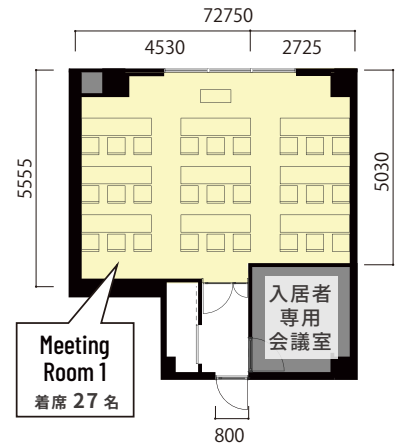

SLACK SHIBUYA MEETINGROOM

INFORMATION
REALGATE

TEL 03-6804-3994
FAX 03-6804-3941
MAIL info_space@realgate.jp

Weekdays
10:00-19:00

渋谷駅西口徒歩5分のコミュニティオフィスビル”SLACK SHIBUYA”の1階にある『SLACK SHIBUYA MEETING ROOM』
セミナー形式で27名で利用可能な天井スケルトンの明るい空間。グループワークやプレゼンテーションなどに便利で、イベントスペース『SLACK BOX』と合わせると約136㎡の室内を自由にレイアウト可能です。ホワイトボードやプロジェクターなど会議、セミナー等に必要な備品も揃っています。

備品	数量
プロジェクター	1台
ホワイトボード	3台
テーブル (1800×550mm)	9台
チェア	30脚
演台	1台
ハンガーラック	2台
傘立て	1個

PRICE & TIME

料金詳細

利用可能時間

8:00 ~ 20:00

利用内容		平日	土・日・祝日
会議・セミナー		4,000円(税込4,400円)/1h	4,000円(税込4,400円)/1h
撮影	スチール	10,000円(税込11,000円)/30min	イベントスペースセット利用 1dayplan : 170,000円(税込187,000円)~のみ
	ムービー	15,000円(税込16,500円)/30min	イベントスペースセット利用 1dayplan : 170,000円(税込187,000円)~のみ

※会議室内、共用部では、食事・飲酒は出来ません。(ソフトドリンクのみ可)

※最低保証：3時間(撮影利用含む)

FLOOR MAP

1F フロア全体図面

OUTLINE 施設概要

施設名：SLACK SHIBUYA MEETINGROOM

-スラック・シブヤ・ミーティング・ルーム-

住所：150-0031